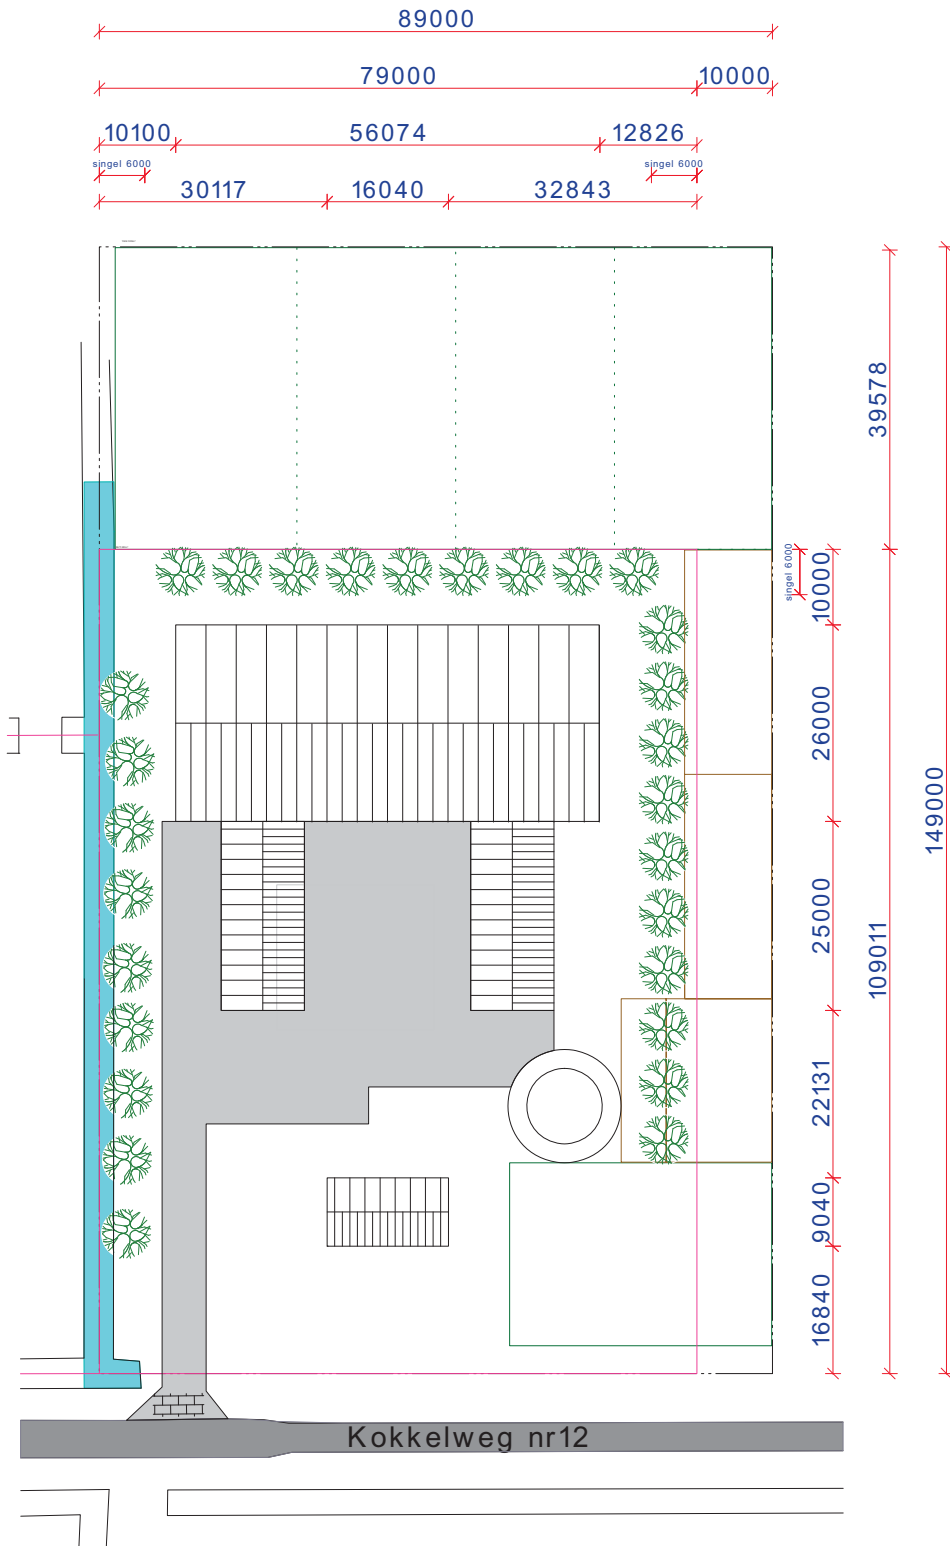

**2.2 Beplantingsschema 5 rijen veldesdoorn eik**

**Kleigrond Biddinghuizen**

**aantal per 15 meter    symbool in plantschema**

6 veldesdoorn	4
10 zomereik	2
6 zwarte els	5
2 lijsterbes	♫
4 rode kornoelje	x
4 kardinaalsmuts	♂
8 hazelaar	♠
4 sleedoorn	¥
6 vogelkers	▣

**Plantafstand 1.5 m. x 1.5 m.**

**Plantschema voor 15 meter:**

♠	♠	x	x	♂	♂	♠	♠	¥	¥
4	♫	4	5	2	5	2	5	2	2
▣	▣	4	4	▣	▣	2	2	▣	▣
4	♫	4	5	2	5	2	5	2	2
♠	♠	x	x	♂	♂	♠	♠	¥	¥

\_NIEUWE SITUATIE\_